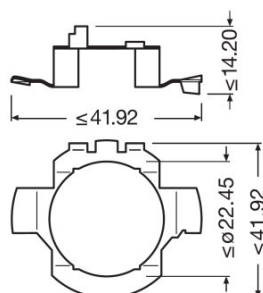

Техническое описание продукта

Technical data

Информация о продукте

Номер заказа	64210
Применение (категория и специфика)	Галогенная лампа головного света

Электрические параметры

Мощность на входе	58 Вт ¹⁾
Номинальное напряжение	12,0 В
Номинальная мощность	55,00 Вт
Тестовое напряжение	13,2 В

¹⁾ Максимум

Фотометрические данные

Световой поток	1500 лм
Допуск по отклонению светового потока	±10 %

Размеры и вес

Диаметр	12,0 mm
Вес продукта	12,50 g
Длина	59,0 mm

Срок службы

Продолжительность жизни B3	330 h
Срок службы Tc	550 h

Данные для заказа

Product code	Описание продукта	Упаковка (цена/шт.)	Размеры (длина x ширина x высота)	Объем	Вес брутто
4050300332185	ORIGINAL LINE H7	Folding carton box 1	34 mm x 34 mm x 58 mm	0.07 дм ³	16.00 g
4050300332192	ORIGINAL LINE H7	Bundle 10	68 mm x 58 mm x 173 mm	0.68 дм ³	185.60 g
4050300332208	ORIGINAL LINE H7	Shipping carton box 100	356 mm x 129 mm x 186 mm	8.54 дм ³	1727.00 g

Техническое описание продукта

4050300925202	ORIGINAL LINE H7	Blister 1	135 mm x 95 mm x 35 mm	0.45 дм ³	24.00 g
4008321141613	ORIGINAL LINE H7	Shipping carton box 10	279 mm x 145 mm x 117 mm	4.73 дм ³	328.00 g