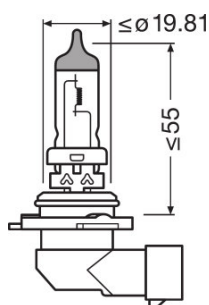

#### Размеры и вес

Диаметр	12,0 mm
Вес продукта	18,20 g
Длина	80,3 mm