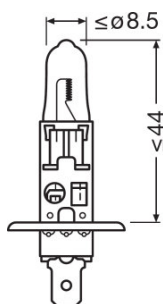

Техническое описание продукта

Technical data

Информация о продукте

Номер заказа	64150
Применение (категория и специфика)	Галогенная лампа головного света

Электрические параметры

Мощность на входе	68 Вт ¹⁾
Номинальное напряжение	12,0 В
Номинальная мощность	55,00 Вт
Тестовое напряжение	13,2 В

¹⁾ Максимум

Фотометрические данные

Световой поток	1550 лм
Допуск по отклонению светового потока	±15 %
Цветовая температура	3200 К

Размеры и вес

Диаметр	9 mm
Вес продукта	5,89 g
Длина	67,5 mm

Срок службы

Продолжительность жизни B3	400 h
Срок службы Tc	650 h